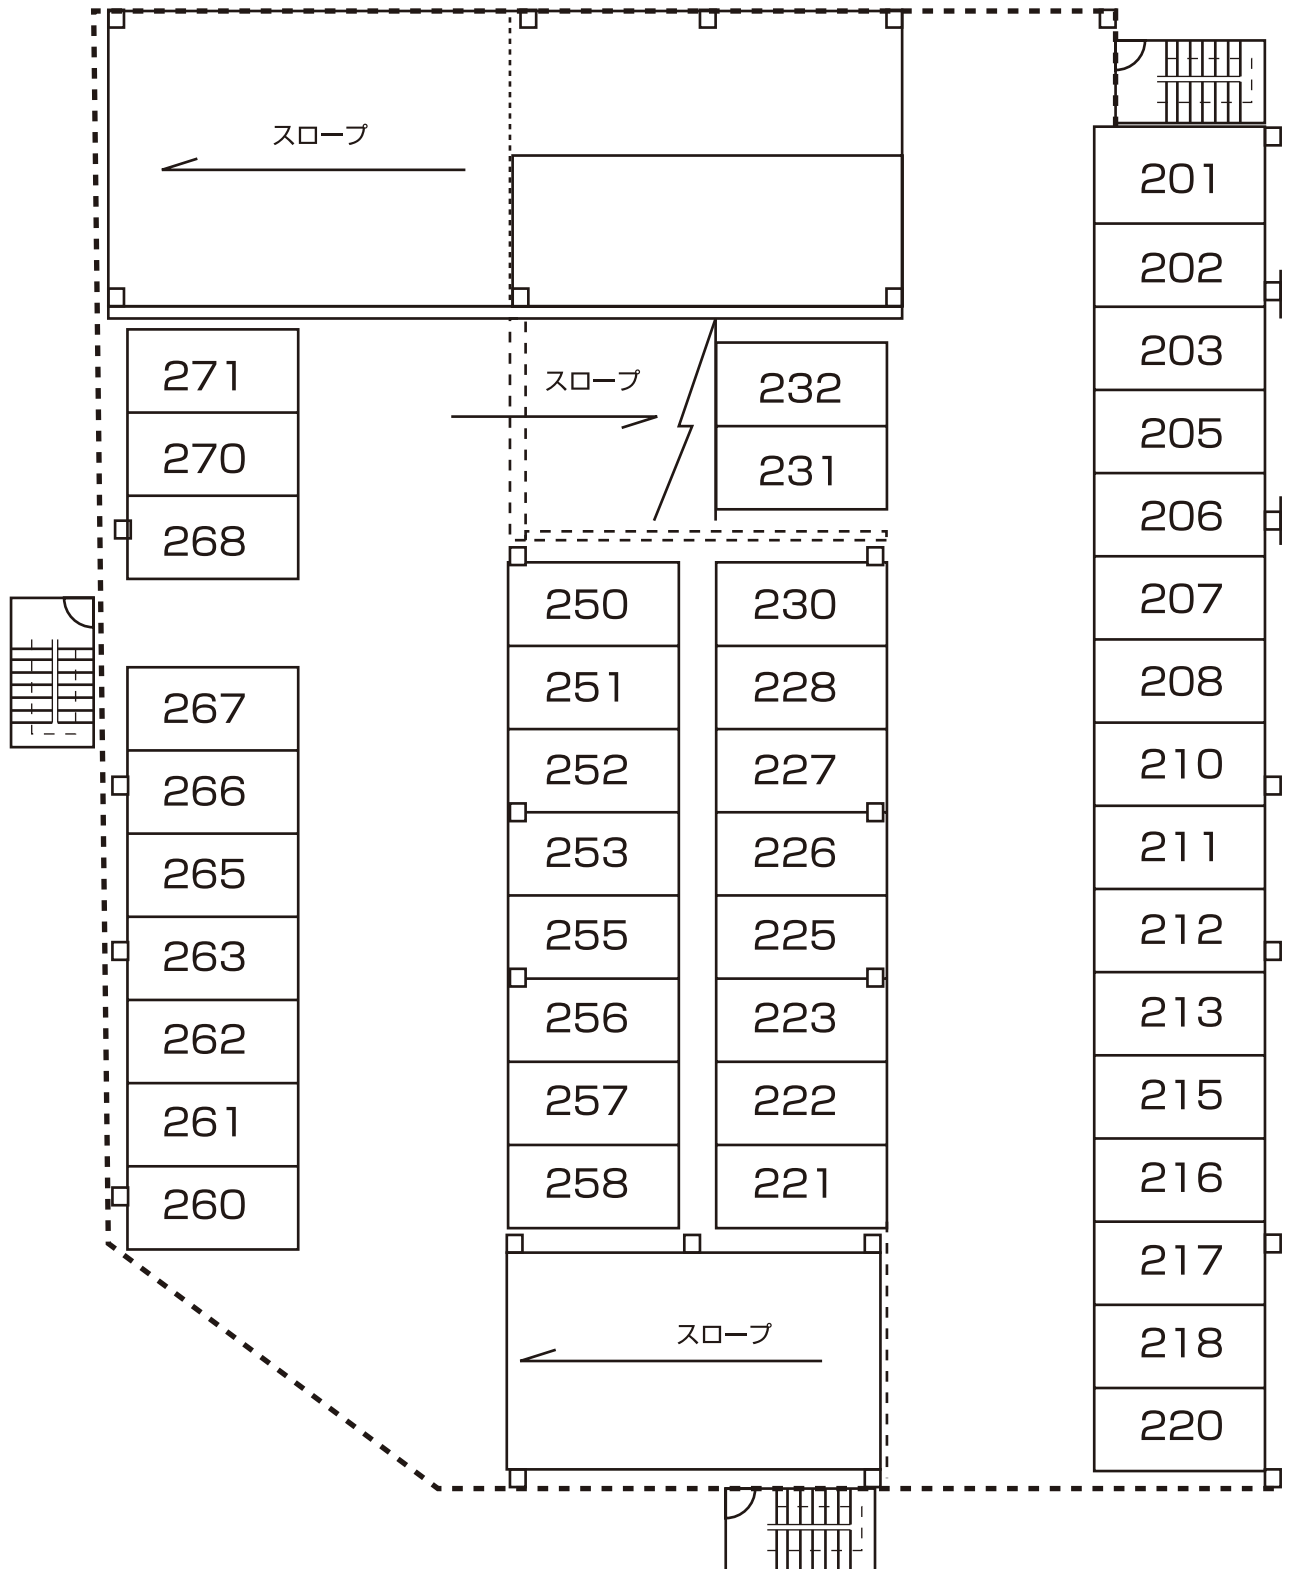

大阪特殊鋼管製造所
大阪市西淀川区御幣島の月極駐車場

配置図 2階

大阪特殊鋼管製造所
大阪市西淀川区御幣島の月極駐車場

配置図 3階

大阪特殊鋼管製造所
大阪市西淀川区御幣島の月極駐車場

配置図 4階

大阪特殊鋼管製造所
大阪市西淀川区御幣島の月極駐車場

配置図 屋上