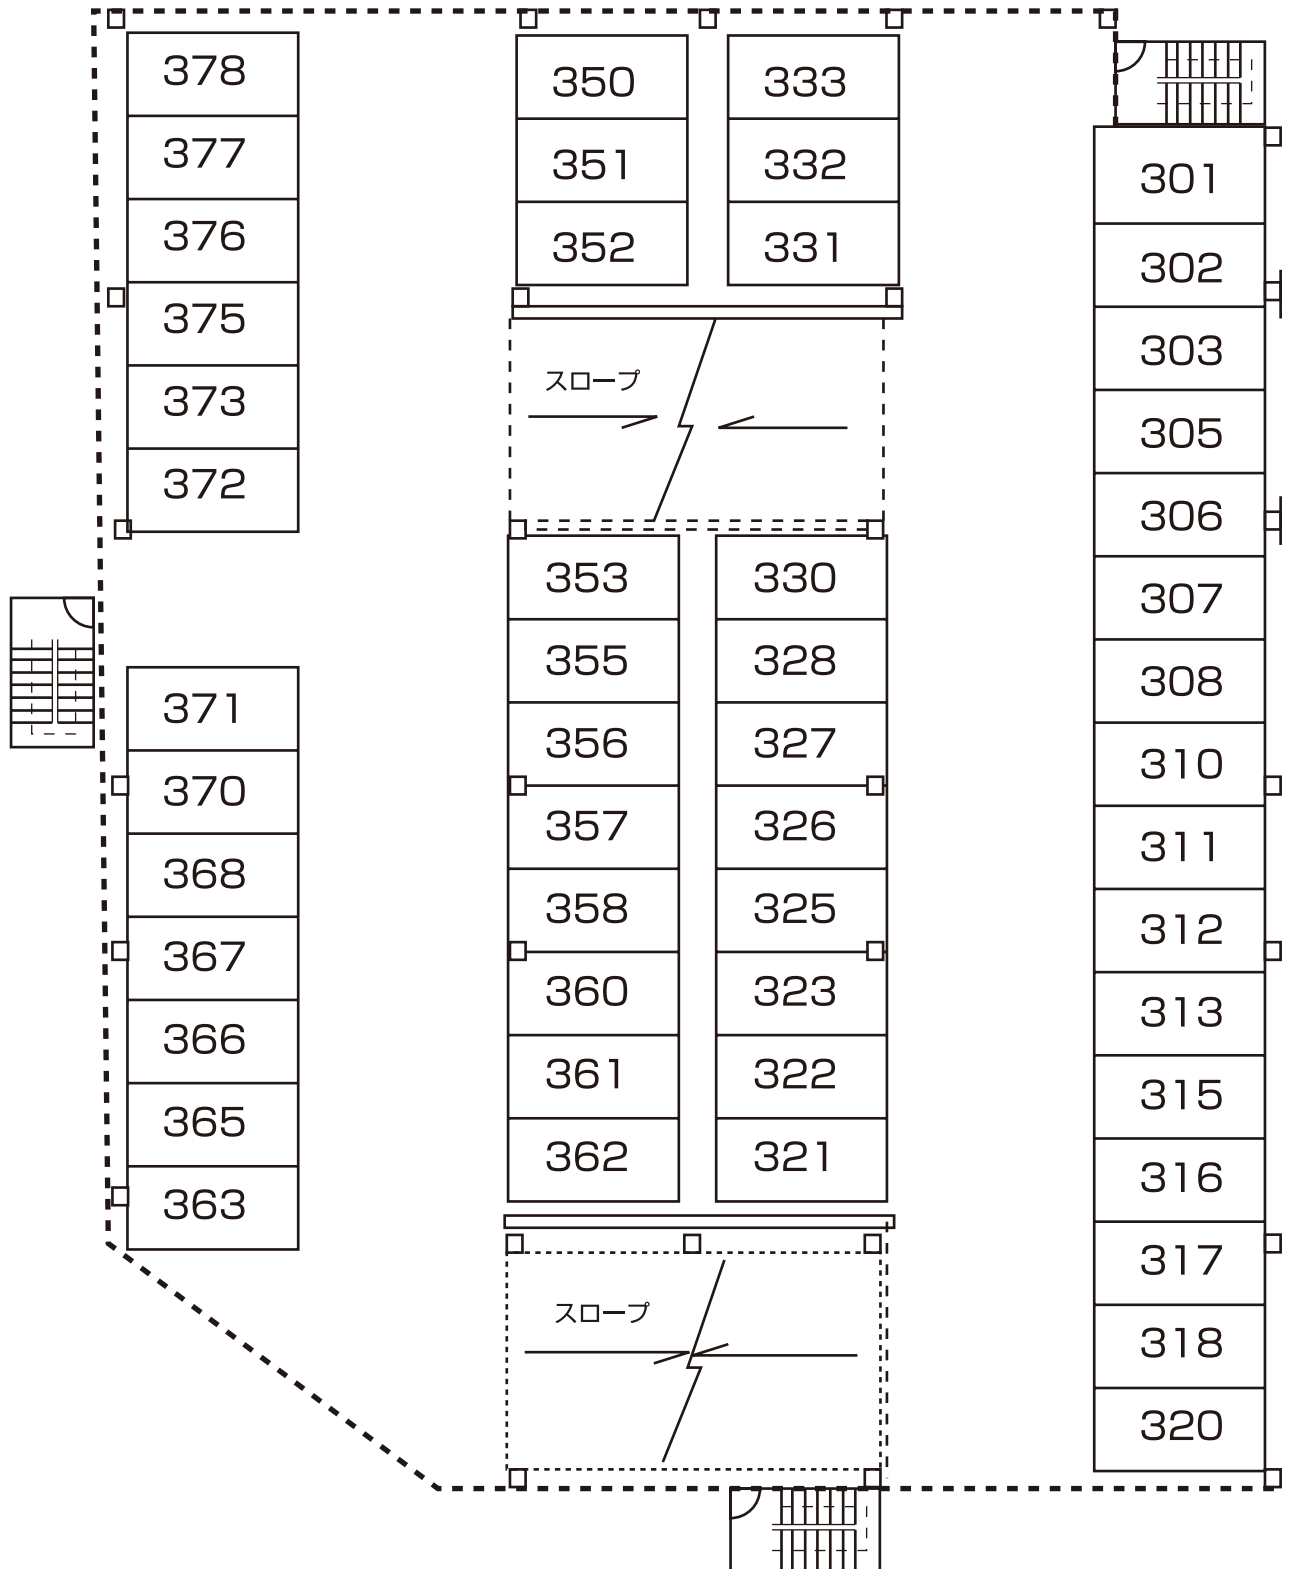

大阪特殊鋼管製造所
大阪市西淀川区御幣島の月極駐車場

配置図 2階

大阪特殊鋼管製造所
大阪市西淀川区御幣島の月極駐車場

配置図 3階

大阪特殊鋼管製造所
大阪市西淀川区御幣島の月極駐車場

配置図 4階

大阪特殊鋼管製造所
大阪市西淀川区御幣島の月極駐車場

配置図 屋上