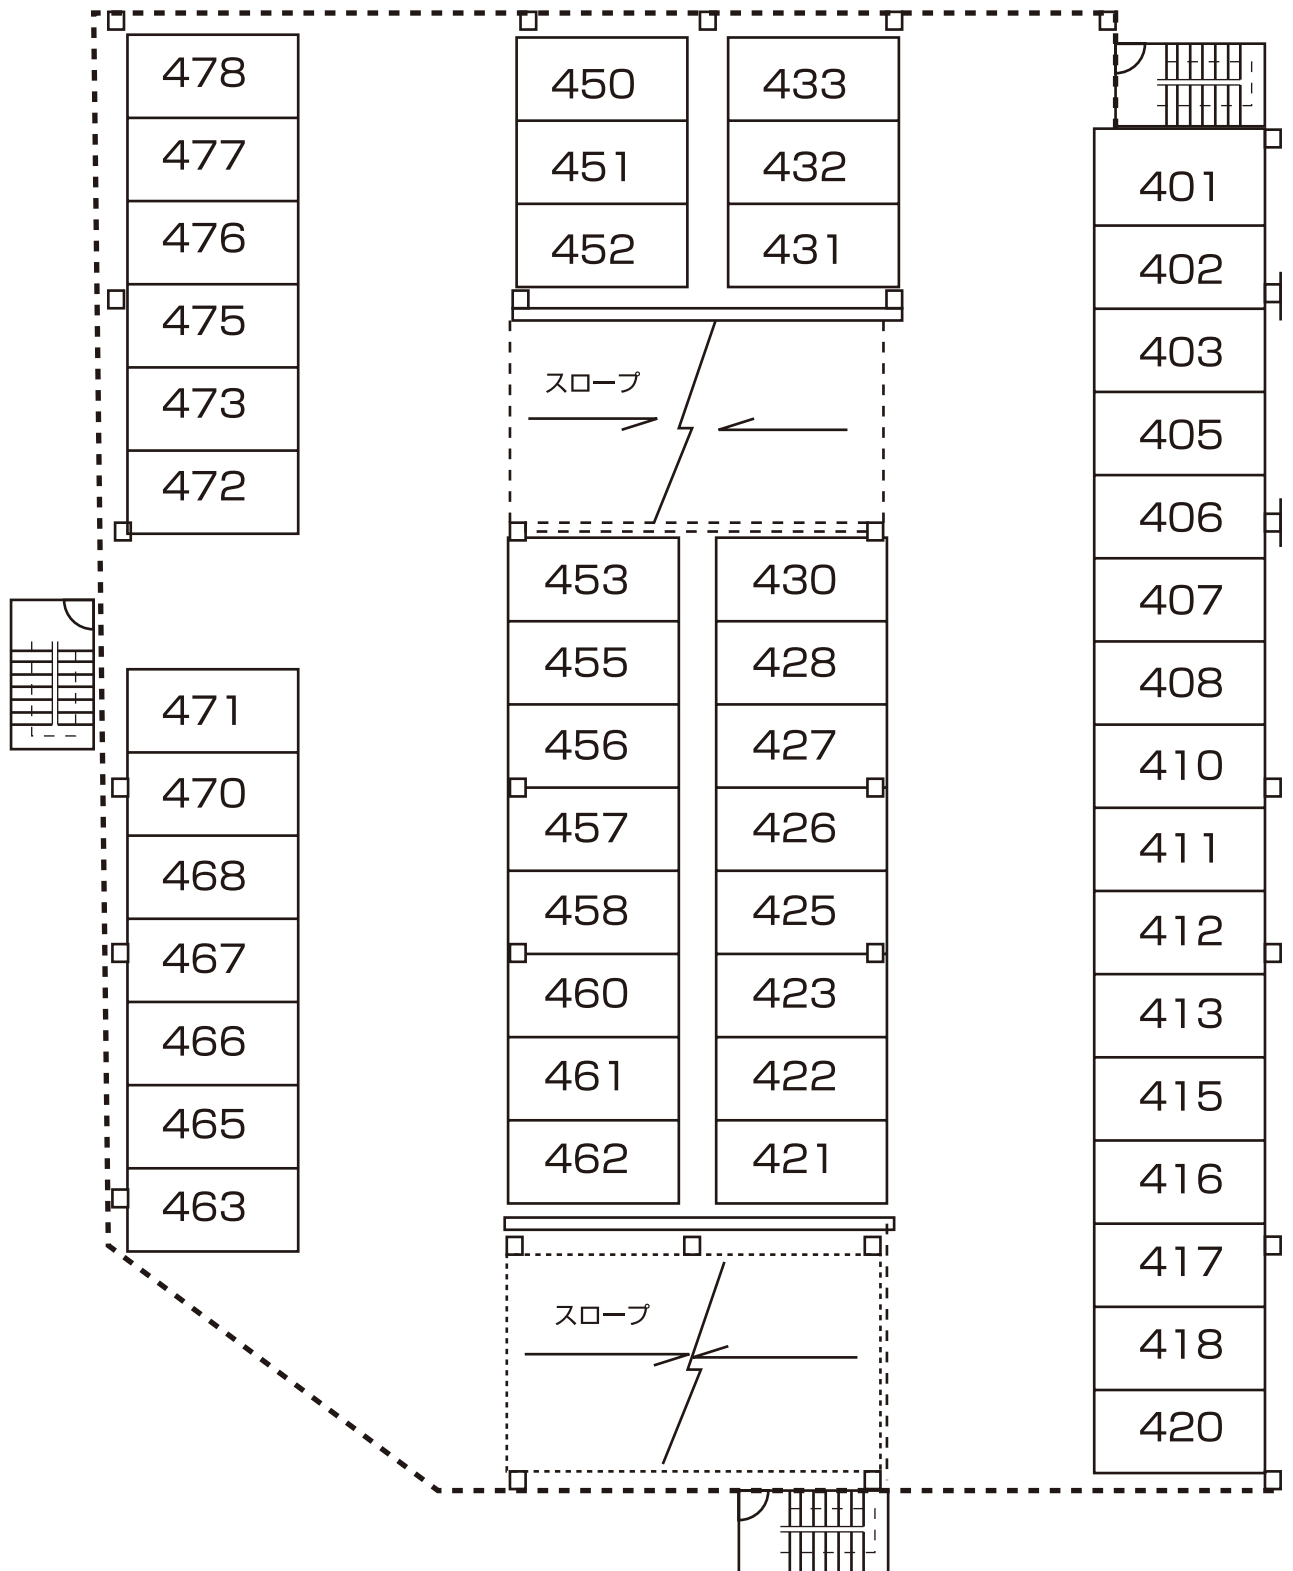

大阪特殊鋼管製造所
大阪市西淀川区御幣島の月極駐車場

配置図 2階

大阪特殊鋼管製造所
大阪市西淀川区御幣島の月極駐車場

配置図 3階

大阪特殊鋼管製造所
大阪市西淀川区御幣島の月極駐車場

配置図 4階

大阪特殊鋼管製造所
大阪市西淀川区御幣島の月極駐車場

配置図 屋上